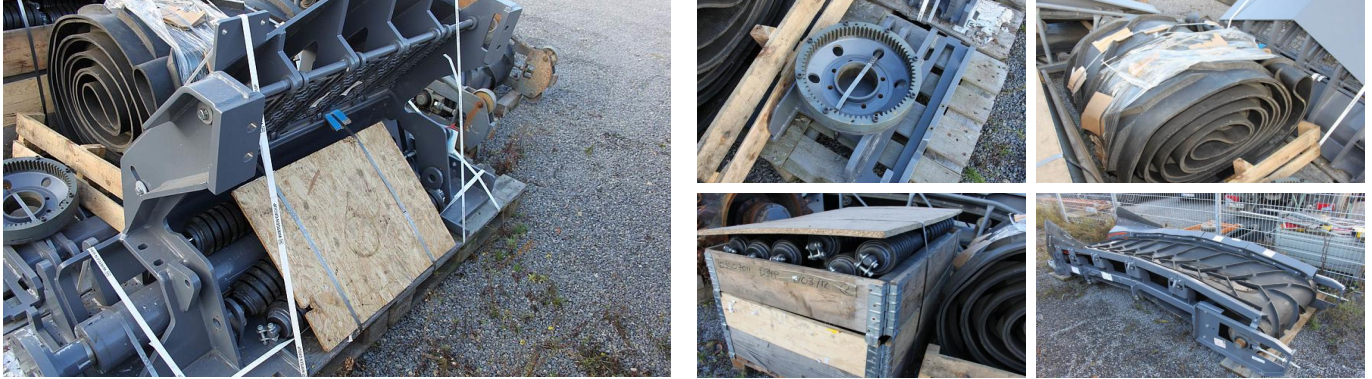

ID: 16755

**WIRTGEN STRAßENFRÄSEN W 2100 - NEW SPARE PARTS**

SPECIFICATIONS	
Model	Cold milling machines
Type	W 2100 - new spare parts
Manufacturer	Wirtgen
Year	2016

ENGINE

**EQUIPMENT**

**OTHER**

alles zu 50 % des Neupreises: