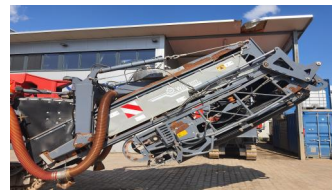

ID: 18407

WIRTGEN STRABENFRÄSEN W 250I

ANFRAGE AUF: سعر تصدير\ بدون ضريبة:

معلومات الآلة	
وصف الهاكينة	قشاشة اسفلت
طرز - حجر	W 250i
المصنع	Wirtgen
سنة الصنع	2015
ساعات العمل	10633
الوزن [طن]	43,74

المحرك	
المصنع	Cummins
نوع المحرك	QSX 15 + QSL 9
قوة المحرك بالكيلو واط	447 + 283
فئة الانبعاثات	Tier4 (ohne Ad-Blue)
شارة البيئة (امريكا)	✓
فلتر هازوت متوفر	✓

التجهيزات			
عرض القشط [م]	2200	عوق القشط [م]	350
جهاز تدوير الدرر ببطء	✓	بوم قابل لللف	✓
نظام الشفط	✓	تجهيزة الشفط	✓
التحكم نظام LEVEL PRO بالهستوى	✓	سنسور الهيلان	✓
سنسور قياس الطريق (سيلندر)	✓	التنظيف بالضغط العالي	✓
كوهبرسور	✓		