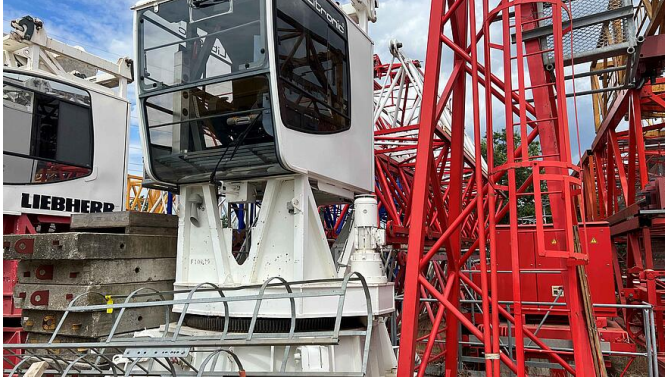

ID: 17528

LIEBHERR KRAN-OBENDREHER 245 EC-H 12 LITRONIC

ANFRAGE AUF: سعر تصدير\ بدون ضريبة:

معلومات الآلة	
وصف الهاكينة	كرين علوي الادارة
طراز - حجر	245 EC-H 12 Litronic
المصنع	Liebherr
سنة الصنع	2006

الهدرك	

التجهيزات			
ارتفاع الخطاف [m]	32	البوم [م]	60
اقصى حمولة[طن]	12	الحمولة في الهقدمة (طن)	3,4
Unterwagen[Typ]	256HC, 6x6m	Turmsystem [Typ]	256HC
Grundturmstück [m]	12,42	تور	3x 4,14m
اتقال مركزية	✓	اتقال التوازن	✓
تكيف الهواء	✓	تشجير مركزي	✓