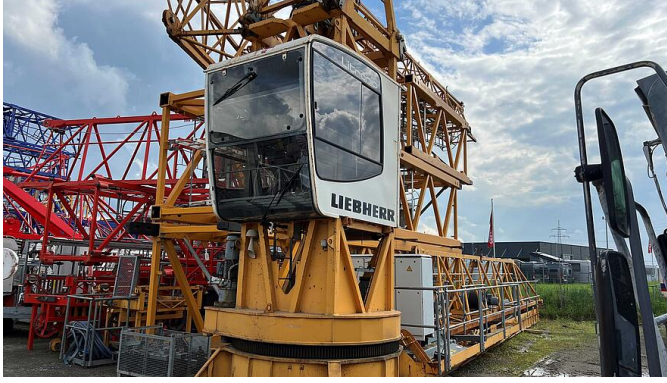

ID: 18114

LIEBHERR KRAN-OBENDREHER 112 EC-H 8 LITRONIC

ANFRAGE AUF: سعر تصديراً بدون ضريبة

معلومات الآلة	
وصف الهاكينة	كرين علوي الادارة
طرارز - حجر	112 EC-H 8 Litronic
المصنع	Liebherr
سنة الصنع	2006

الهدرك	

التجيزات			
ارتفاع الخطاف [m]	27,5	البوم [م]	55
اقصى حمولة [طن]	8	الحمولة في الهقدمة (طن)	1,85
Unterwagen [Typ]	120HC, 4,6x4,6m	Turmsystem [Typ]	120HC
Grundturmstück [m]	6,85	تور	1x 10m + 1x 5m
اتقال مركزية	✓	اتقال التوازن	✓