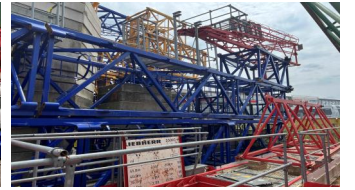

ID: 18136

LIEBHERR KRAN-OBENDREHER 200 EC-H 10 LITRONIC

ANFRAGE AUF: سعر تصدير\ بدون ضريبة:

معلومات الآلة	
وصف الهاكينة	كرين علوي الادارة
طراز - حجم	200 EC-H 10 Litronic
المصنع	Liebherr
سنة الصنع	2008

الهدرك	

التجهيزات			
ارتفاع الخطاف [m]	33 (optional more available)	البوم [م]	55 (optional 60m)
اقصى حمولة[طن]	10	الحمولة في الهقدمة (طن)	3,1
Unterwagen[Typ]	4,5x4,5m 170HC	Turmsystem [Typ]	170HC
Grundturmstück [m]	9,6	تور	4x 4,14m
اتقال مركزية	✓	اتقال التوازن	✓
تشحير مركزي	✓		