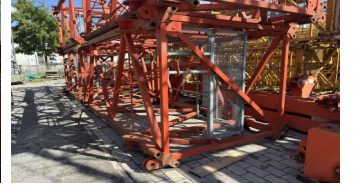

ID: 18600

LIEBHERR KRAN - TURMSTÜCK KLETTERTURMSTÜCK 256HC, L=4,14M/ CLIMBING

ANFRAGE AUF: **سعر تصدير\ بدون ضريبة:**

معلومات الآلة	
وصف الهاكينة	كران - سكشن
طرز - حجر	Kletterturmstück 256HC, L=4,14m/ Climbing tower section 256HC
المنتج	Liebherr

الهدرك

التجيزات	
Turmsystem [Typ]	256HC