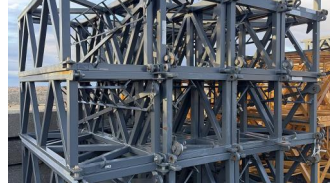

ID: 18680

LIEBHERR KRAN-UNTENDREHER TURMSTÜCKE FÜR 34K/42K.1, 71K UND 81K/81K

ANFRAGE AUF: **سعر تصدير\ بدون ضريبة:**

معلومات الآلة		المحرك
وصف الماكينة	كرين سفلي الادارة	
طرارز - حجر	Turmstücke für 34K/42K.1, 71K und 81K/81K.1 mit und ohne	
المصنع	Liebherr	