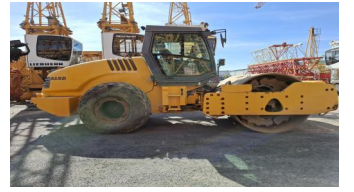

ID: 18694

HAMM WALZENZUG 3520 HT

ANFRAGE AUF: **سعر تصدير\ بدون ضريبة:**

معلومات الآلة	
وصف الماكينة	مطحنة ترابية - دكالك
طرز - حجر	3520 HT
المصنع	Hamm
سنة الصنع	2011
ساعات العمل	4667
الوزن [طن]	20

المحرك	
المصنع	Deutz
نوع المحرك	TCD 2012 L06 2V
قوة المحرك بالكيلو واط	155
فئة الانبعاثات	Tier3
شارة البيئة (امريكا)	✓
الفحص الاخير [الساعات]	4358h / 02.2025