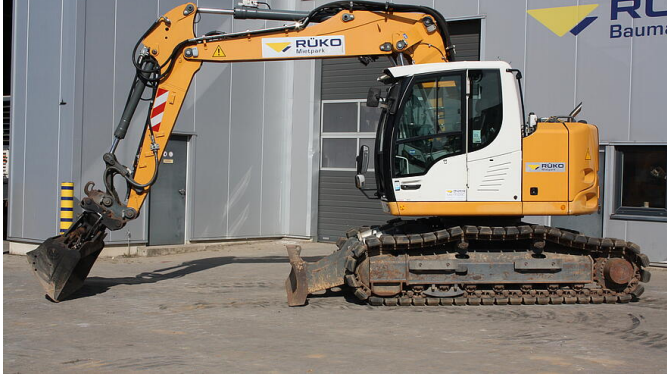

ID: 17539

## LIEBHERR KETTENBAGGER R914 COMPACT

معلومات الآلة		المحرك	
وصف الهاكيئة	حفار على جنزير	المصنع	Deutz
طرارز - حجر	R914 Compact	نوع المحرك	TCD3.6L4
المصنع	Liebherr	قوة المحرك بالكيلو واط	90
الوزن [طن]	16,00	فئة الانبعاثات	Tier 3B

التجهيزات			
مجرفة العمق [سر]	40 - 120	مجرفة تنظيف الخندق وتحرك. [سر]	180
مطرقة هيدروليكية	✓	إتجاه تدوير الكهاشة	✓
مبدل سريع هيدروليكي	✓	لوحة الاستناد	✓
تشحيم مركزي	✓	نظام تبديل سريع [طرارز]	OilQuick OQ 60-5
		تكييف الهواء	✓