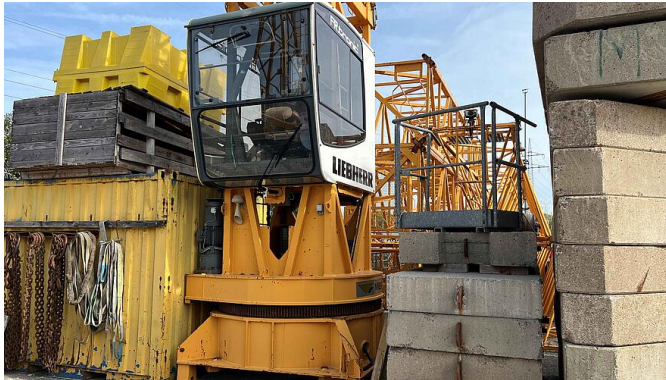

ID: 17508

LIEBHERR KRAN-OBENDREHER 132 EC-H 8 FR.TRONIC

PRECIO Más IVA.: AUF ANFRAGE

DATOS DE LA MÁQUINA	
modelo	Grúa con rotación arriba
Modelo	132 EC-H 8 FR.tronic
fabricante	Liebherr
año de construcción	2013

MOTOR	

EQUIPO			
anchura del gaucho [m]	25,7	brazo [m]	55
Carga máxima [t]	8	Capacidad de carga en la punta [t]	1,7
el chasis [tipo]	120HC 4,6x4,6m	Sistema de torre [tipo]	120HC
Pieza de la torre base [m]	10	Turm [m]	2x5m
Lastre central	✓	Contrabalanceo	✓