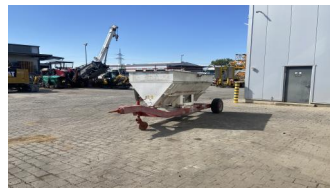

ID: 18005

HUFGARD KALKSTREUER HSM 2500

TOUS LES PRIX S'ENTENDENT HORS TAXES.: 2900 EUR

CARACTÉRISTIQUES MACHINE

MOTOR

Désignation de la machine	Epandeur de chaux
Modèle	HSM 2500
Marque	Hufgard
Année	2004
Poids [to]	0,75

ÉQUIPEMENTS

Charge utile (kg)	2500
-------------------	------