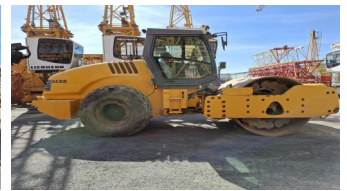

ID: 18694

HAMM WALZENZUG 3520 HT

TOUS LES PRIX S'ENTENDENT HORS TAXES.: SUR DEMANDE

CARACTÉRISTIQUES MACHINE	
Désignation de la machine	Compacteurs monocylindres
Modèle	3520 HT
Marque	Hamm
Année	2011
Heures	4667
Poids [to]	20

MOTOR	
Constructeur	Deutz
Moteur [type]	TCD 2012 L06 2V
Puissance moteur [kW]	155
Niveau de gaz d'échappement	Tier3
EPA-Plakette	✓
Dernier service [h]	4358h / 02.2025

ÉQUIPEMENTS	
Systeme de mesure du compactage	✓