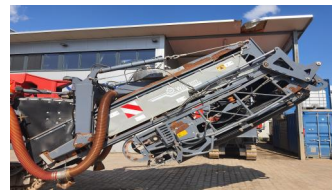

ID: 18407

WIRTGEN STRAßENFRÄSEN W 250I

PRET FARA TVA: AUF ANFRAGE

DATELE MASINII	
denumirea masini	freza de strada
Tipul	W 250i
producator	Wirtgen
anul de fabricatie	2015
ore de functionare	10633
greutate [to]	43,74

MOTOR	
producator	Cummins
motor [tip]	QSX 15 + QSL 9
capacitatea motorului [kW]	447 + 283
emisii standard	Tier4 (ohne Ad-Blue)
EPA plac?	✓
Filtru diesel disponibil	✓

ECHIPAMENT			
Tambur de frezat	2200	adincimea frezei [mm]	350
Fräswalzendrehvorrichtung	✓	band?	✓
Absauganlage	✓	Sistemul de extrac?ie VCS	✓
LEVEL PRO	✓	Senzor de panta	✓
Senzori de m?surare a distan?ei (cilindri)	✓	Masina de spalat cu presiune	✓
compresor	✓		

ALTE

Komplettes funktionstüchtiges Kamerasystem