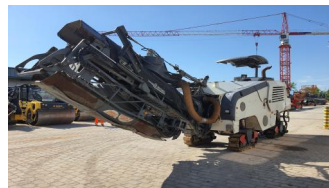

ID: 18513

WIRTGEN STRAßENFRÄSEN W 100 F

PRET FARA TVA: AUF ANFRAGE

DATELE MASINII	
denumirea masini	freza de strada
Tipul	W 100 F
producator	Wirtgen
anul de fabricatie	2009
ore de functionare	7287
greutate [to]	18,8

MOTOR	
producator	Cummins
motor [tip]	QSC
capacitatea motorului [kW]	209
emisii standard	Tier3
EPA plac?	✓

ECHIPAMENT			
Tambur de frezat	1000	adincimea frezei [mm]	350
band?	✓	Sistemul de extrac?ie VCS	✓
LEVEL PRO	✓	Senzor de panta	✓
Senzor de cablu	2	Masina de spalat cu presiune	✓