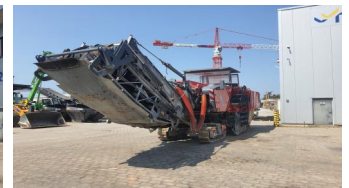

ID: 18549

WIRTGEN STRAßENFRÄSEN W 250

PRET FARA TVA: AUF ANFRAGE

DATELE MASINII	
denumirea masini	freza de strada
Tipul	W 250
producator	Wirtgen
anul de fabricatie	2013
ore de functionare	10040
greutate [to]	50

MOTOR	
producator	Cummis
motor [tip]	QSX15 + QSL
capacitatea motorului [kW]	447 + 261
emisii standard	EU Stage IIIa / EPA, Tier III
EPA plac?	✓
Filtru diesel disponibil	✓

ECHIPAMENT			
Tambur de frezat	2500	adincimea frezei [mm]	350
band?	✓	Sistemul de extrac?ie VCS	✓
LEVEL PRO	✓	Senzor de panta	✓
Senzori de m?surare a distan?ei (cilindri)	✓	Masina de spalat cu presiune	✓
compresor	✓		