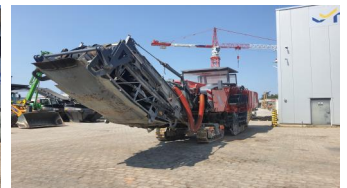

ID: 18549

WIRTGEN STRAßENFRÄSEN W 250

PRET FARA TVA: AUF ANFRAGE

DATELE MASINII	
denumirea masini	freza de strada
Tipul	W 250
producator	Wirtgen
anul de fabricatie	2013
ore de functionare	10040
greutate [to]	50

MOTOR	
producator	Cummis
motor [tip]	QSX15 + QSL
capacitatea motorului [kW]	447 + 261
emisii standard	EU Stage IIIa / EPA, Tier III
EPA plac?	✓
Filtru diesel disponibil	✓

ECHIPAMENT			
Tambur de frezat	2500	adincimea frezei [mm]	350
band?	✓	Sistemul de extrac?ie VCS	✓
LEVEL PRO	✓	Senzor de panta	✓
Senzori de m?surare a distan?ei (cilindri)	✓	Masina de spalat cu presiune	✓
compresor	✓		