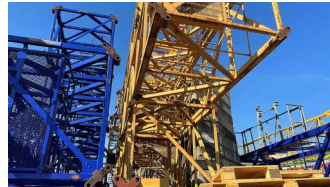

ID: 18193

LIEBHERR KRAN - TURMSTÜCK 120HC TURMSTÜCKE/TOWER SECTIONS 3X 10M, 1X 5M

PRET FARA TVA: AUF ANFRAGE

#### DATELE MASINII

denumirea masini	Kran - Turmstück
Tipul	120HC Turmstücke/tower sections 3x 10m, 1x 5m
producator	Liebherr