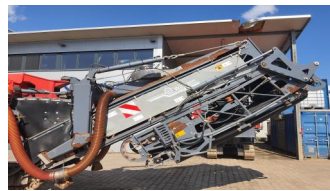

ID: 18407

WIRTGEN STRAßENFRÄSEN W 250i

Цена без НДС: AUF ANFRAGE

ДАнные О МАШИНЕ	
модель	дорожные фрезы
модель	W 250i
производитель	Wirtgen
год выпуска	2015
наработка	10633
вес [т]	43,74

МОТОР	
производитель	Cummins
мотор [тип]	QSX 15 + QSL 9
мощность двигателя [кВт]	447 + 283
выхлопная система	Tier4 (ohne Ad-Blue)
EPA значок	✓
Дизельный фильтр в наличии	✓

ОБОРУДОВАНИЕ			
фрезерный барабан	2200	глубина фрезерования	350
Fräswalzendrehvorrichtung	✓	складная лента	✓
Вакуумная установка	✓	Всасывающая установка VCS	✓
LEVEL PRO	✓	датчик уклона	✓
Датчики измерения расстояния	✓	Мойки высокого давления	✓
компрессор	✓		