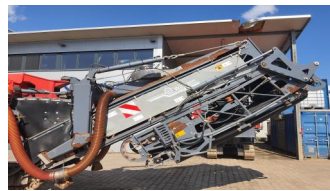

ID: 18407

WIRTGEN STRAßENFRÄSEN W 250i

Цена без НДС: AUF ANFRAGE

ДАННЫЕ О МАШИНЕ	
модель	дорожные фрезы
модель	W 250i
производитель	Wirtgen
год выпуска	2015
наработка	10633
вес [т]	43,74

МОТОР	
производитель	Cummins
мотор [тип]	QSX 15 + QSL 9
мощность двигателя [кВт]	447 + 283
выхлопная система	Tier4 (ohne Ad-Blue)
EPA значок	✓
Дизельный фильтр в наличии	✓

ОБОРУДОВАНИЕ			
фрезерный барабан	2200	глубина фрезерования	350
Fräswalzendrehvorrichtung	✓	складная лента	✓
Вакуумная установка	✓	Всасывающая установка VCS	✓
LEVEL PRO	✓	датчик уклона	✓
Датчики измерения расстояния	✓	Мойки высокого давления	✓
компрессор	✓		