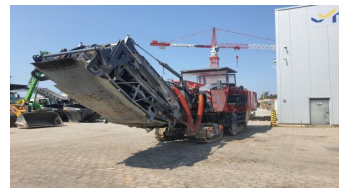

ID: 18549

WIRTGEN STRAßENFRÄSEN W 250

Цена без НДС: AUF ANFRAGE

ДАННЫЕ О МАШИНЕ	
модель	дорожные фрезы
модель	W 250
производитель	Wirtgen
год выпуска	2013
наработка	10040
вес [т]	50

МОТОР	
производитель	Cummins
мотор [тип]	QSX15 + QSL
мощность двигателя [кВт]	447 + 261
выхлопная система	EU Stage IIIa / EPA, Tier III
EPA значок	✓
Дизельный фильтр в наличии	✓

ОБОРУДОВАНИЕ			
фрезерный барабан	2500	глубина фрезерования	350
складная лента	✓	Всасывающая установка VCS	✓
LEVEL PRO	✓	датчик уклона	✓
Датчики измерения расстояния	✓	Мойки высокого давления	✓
компрессор	✓		