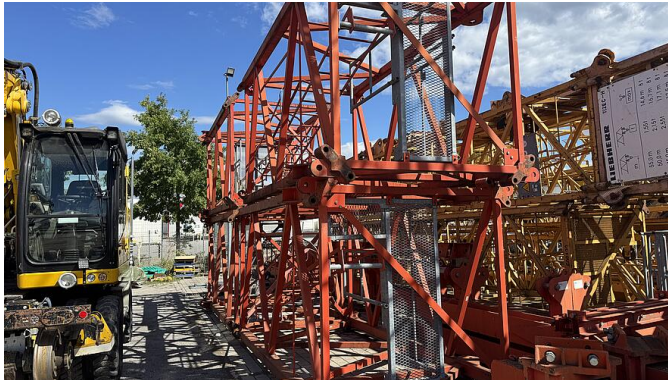

ID: 18600

LIEBHERR KRAN - TURMSTÜCK KLETTERTURMSTÜCK 256HC, L=4,14M/ CLIMBI

Цена без НДС: AUF ANFRAGE

#### ДАННЫЕ О МАШИНЕ

модель	кран - башенная секция
модель	Kletterturmstück 256HC, L=4,14m/ Climbing tower
производитель	Liebherr

#### ОБОРУДОВАНИЕ

Башня [тип]	256HC
-------------	-------

--